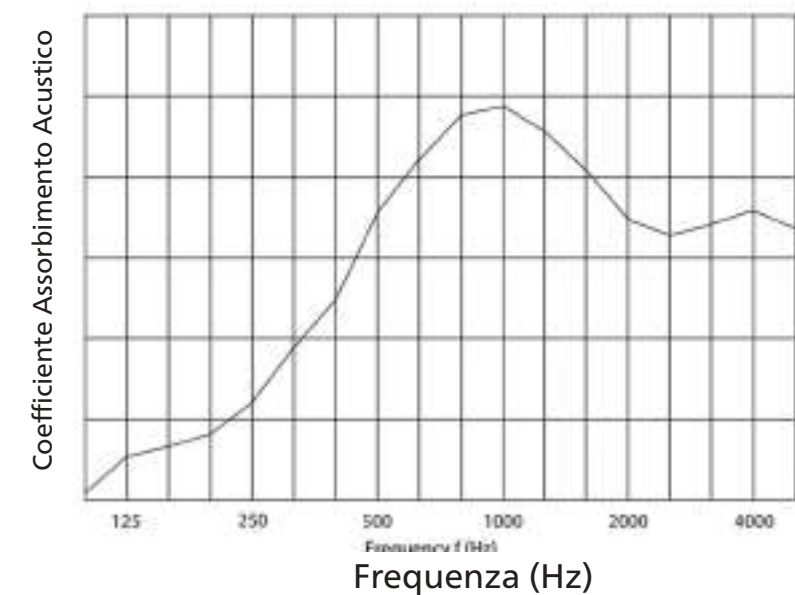

FONO

PANNELLI FONOASSORBENTI CON DOGHE PREASSEMBLATE SU BASE IN FELTRO