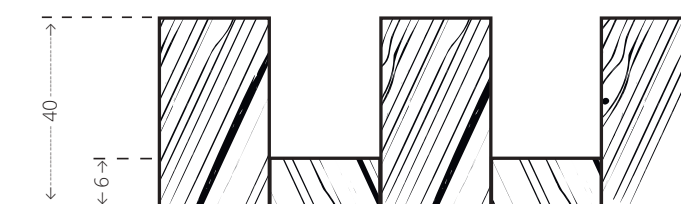

SPECCHIO DELUXE

COMBO

DOGHE componibili a singolo elemento

COMBO | ALTO

DISPONIBILE IN **12** COLORAZIONI

DIMENSIONE 30 x 40 x 2750mm

Doga rivestita
su **3 lati**

COMBO | MEDIO

DISPONIBILE IN **10** COLORAZIONI

DIMENSIONE 30 x 18 x 2750 mm

esempio di abbinamento COMBO ALTO - BASSO

COMBO | BASSO

DISPONIBILE IN 5 COLORAZIONI

DIMENSIONE 30 x 6 x 2750 mm

COMBINAZIONI INFINITE

La linea COMBO offre molteplici soluzioni alternando installazione differenti spessori.

FACILE INSTALLAZIONE

VISUALIZZA IL **VIDEO** DEL MONTAGGIO

COMBO ALTO/BASSO

COMBO MEDIO/BASSO

COMBO ALTO/MEDIO

COMBO MEDIO/PARETE LIBERA

FRESY

PANNELLI FRESATI DAL DESIGN ORIGINALE IDEALE PER GRANDI SUPERFICI

Modello VARDO

Modello VERSAILLES

Modello TOLEDO

Modello BREKKA

IMPIALLACCIATO ROVERE

DISPONIBILE IN 4 MOTIVI GEOMETRICI

DIMENSIONE 600 x 600 x 11 mm

FONO