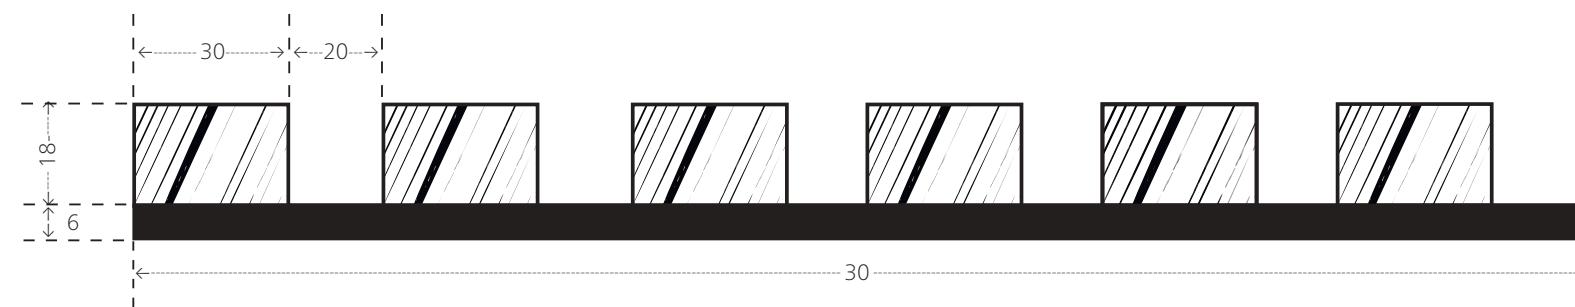

IL SILENZIO CHE ARREDA

Doga rivestita su **3 lati**

FACILE INSTALLAZIONE

VISUALIZZA IL **VIDEO** DEL MONTAGGIO

DOGHE DISPONIBILI IN 10 COLORAZIONI

FELTRO DISPONIBILE IN 2 COLORAZIONI

DIMENSIONE 300 x 24 x 2750 mm