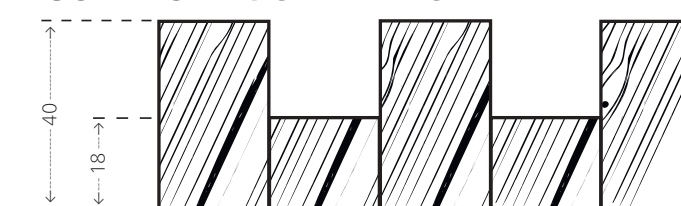

SPECCHIO DELUXE

COMBO

DOGHE componibili a singolo elemento

COMBO | ALTO

DISPONIBILE IN **12** COLORAZIONI

DIMENSIONE 30 x 40 x 2750mm

Doga rivestita
su **3 lati**

COMBO | MEDIO

DISPONIBILE IN **10** COLORAZIONI

DIMENSIONE 30 x 18 x 2750 mm

esempio di abbinamento COMBO ALTO - BASSO

COMBO | BASSO

DISPONIBILE IN 5 COLORAZIONI

DIMENSIONE 30 x 6 x 2750 mm

COMBINAZIONI INFINITE

La linea COMBO offre molteplici soluzioni alternando installazione differenti spessori.

FACILE INSTALLAZIONE

VISUALIZZA IL **VIDEO** DEL MONTAGGIO

COMBO ALTO/BASSO

COMBO MEDIO/BASSO

COMBO ALTO/MEDIO

COMBO MEDIO/PARETE LIBERA

FRESY

PANNELLI FRESATI DAL DESIGN ORIGINALE IDEALE PER GRANDI SUPERFICI

Modello VARDO

Modello VERSAILLES

Modello TOLEDO

Modello BREKKA

IMPIALLACCIATO ROVERE

DISPONIBILE IN 4 MOTIVI GEOMETRICI

DIMENSIONE 600 x 600 x 11 mm

FONO