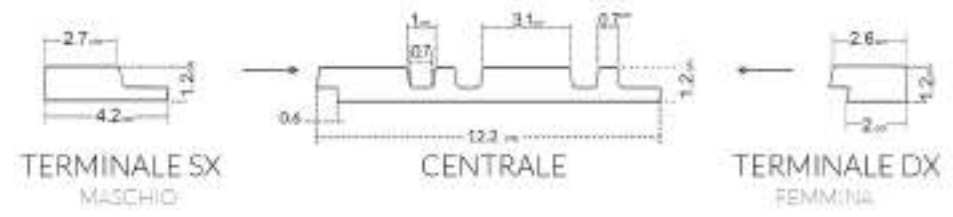

Milo

MONTAGGIO ANGOLARE

DIMENSIONE 12,2 X 270 cm
ATTENZIONE L'ALTEZZA POTREBBE LEGGERMENTE DIFFERIRE IN ECCESSO

LINEA | IDRO

Amber

ANTRACITE

PROFILI LED

GRIGIO

BIANCO

BEIGE

DIMENSIONE 13,0 X 270 cm
ATTENZIONE L'ALTEZZA POTREBBE LEGGERMENTE
DIFFERIRE IN ECCESSO

ANTRACITE

BEIGE

GRIGIO

BIANCO

LINEA | IDRO

SPECCHIO DELUXE

COMBO

DOGHE componibili a singolo elemento

COMBO | ALTO

DISPONIBILE IN **12** COLORAZIONI

DIMENSIONE 30 x 40 x 2750mm

Doga rivestita
su **3 lati**

COMBO | MEDIO

Modello VARDO

Modello VERSAILLES

Modello TOLEDO

Modello BREKKA

IMPIALLACCIATO ROVERE

DISPONIBILE IN 4 MOTIVI GEOMETRICI

DIMENSIONE 600 x 600 x 11 mm

FONO