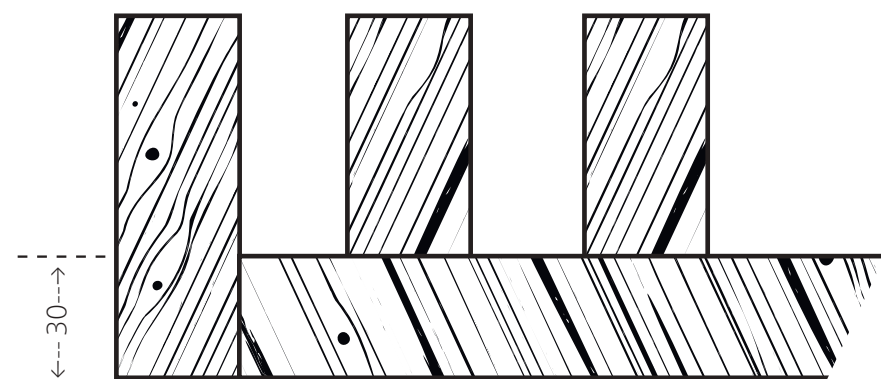

Dividi lo spazio con stile

DOGHE rivestite su 4 lati

DIMENSIONE DOGA SINGOLA 30 x 70 x 2750 mm

DIMENSIONE KIT 30 x 2750 x larghezza *(vedi listino)*
Altezza personalizzabile su misura

Il kit è composto da doghe verticali, doghe orizzontali, viti, spine e adesivi copriforo

DISPONIBILE IN 10 COLORAZIONI

VISTA FRONTALE

VISTA DA SOPRA